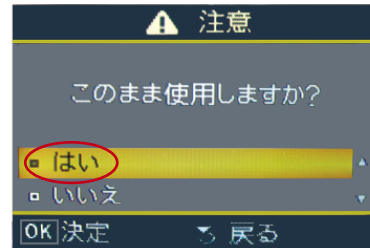

※プリンター本体の液晶ディスプレイでの表示例

【注意】 プリンターの電源をOFFにし、再度電源をONにした場合、同様のメッセージが表示されて操作が必要になりますので、ご注意ください。