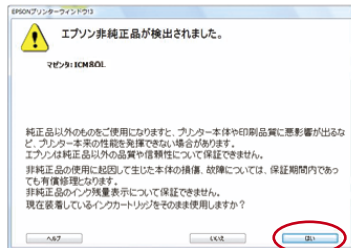

※パソコン画面での表示例