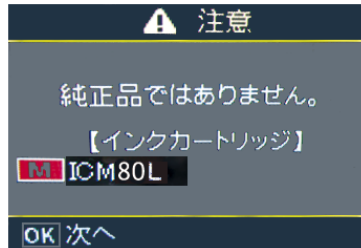

※プリンター本体の液晶ディスプレイでの表示例

【注意】 プリンターの電源をOFFにし、再度電源をONにした場合、同様のメッセージが表示されて操作が必要になりますので、ご注意ください。